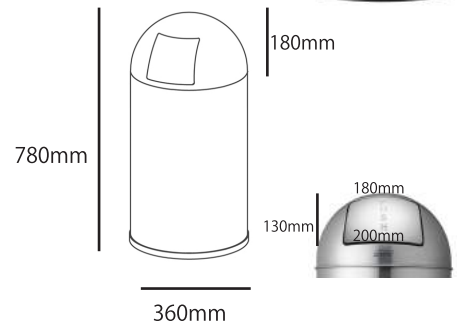

DOME BIN

プロ仕様の確かな品質
オープンタイプのシンプルデザイン

OD-3352-BLA
オープンドームビン
ブラック
本体被せるタイプ

寸法 直径380高さ880mm
材質 スチール&ステンレス
ライナー 亜鉛メッキスチール
重量 6.8kg
製造国 中国
容量 52L
外箱サイズ W420D420H1010mm

価格 ¥38,500 (税込)

OD-6140-SSSTL
オープンドームビン
マットステンレス
蓋脱却タイプ

寸法 直径380高さ740mm
材質 ステンレス
ライナー 亜鉛メッキスチール
重量 4.8kg
製造国 中国
容量 40L
外箱サイズ W390D390H730mm

価格 ¥28,600 (税込)

PUSH BIN

PB-3140-BLA ブラック
PB-3140-WHI ホワイト
PB-3140-RED レッド

寸法 直径360高さ780mm
材質 スチール
ライナー 亜鉛メッキスチール
重量 5.2kg
製造国 中国
容量 40L
外箱サイズ W385D385H735mm

価格 ¥26,400 (税込)

PB-3140-SSSTL
マットステンレス

寸法 直径360高さ780mm
材質 ステンレス
ライナー 亜鉛メッキスチール
重量 5.2kg
製造国 中国
容量 40L
外箱サイズ W390D390H730mm

価格 ¥28,600 (税込)

WASTE SEPARATION BASKET

機能的なシンプルな3分別

WB-1251-SSSTL
マットステンレス

WB-1251-BK
マットブラック

寸法 直径255高さ308mm
材質 ステンレス (SSSTL)/スチール (BK)
ライナー ポリプロピレン
重量 2.36kg
製造国 中国
容量 13L 3L×3
外箱サイズ W265D265H355mm

ライナーカラー ブラック・イエロー・ブルー
付属: ライナー用ステッカー

Plastics / Metal / Organic /
Glass / Non recyclable

価格 ¥9,900 (税込) 価格 ¥8,800 (税込)