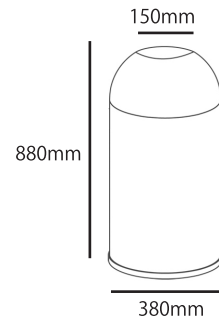

DOME BIN

プロ仕様の確かな品質
オープンタイプのシンプルデザイン

OD-3352-BLA
オープンドームビン
ブラック
本体被せるタイプ

寸法 直径380高さ880mm
材質 スチール&ステンレス
ライナー 亜鉛メッキスチール
重量 6.8kg
製造国 中国
容量 52L
外箱サイズ W420D420H1010mm

価格 ¥38,500 (税込)

OD-6140-SSSTL
オープンドームビン
マットステンレス
蓋脱却タイプ

寸法 直径380高さ740mm
材質 ステンレス
ライナー 亜鉛メッキスチール
重量 4.8kg
製造国 中国
容量 40L
外箱サイズ W390D390H730mm

価格 ¥28,600 (税込)

PUSH BIN

PB-3140-BLA ブラック
PB-3140-WHI ホワイト
PB-3140-RED レッド

寸法 直径360高さ780mm
材質 スチール
ライナー 亜鉛メッキスチール
重量 5.2kg
製造国 中国
容量 40L
外箱サイズ W385D385H735mm

価格 ¥26,400 (税込)

PB-3140-SSSTL
マットステンレス

寸法 直径360高さ780mm
材質 ステンレス
ライナー 亜鉛メッキスチール
重量 5.2kg
製造国 中国
容量 40L
外箱サイズ W390D390H730mm

価格 ¥28,600 (税込)

WASTE SEPARATION BASKET

機能的なシンプルな3分別

WB-1251-SSSTL
マットステンレス

WB-1251-BK
マットブラック

寸法 直径255高さ308mm
材質 ステンレス (SSSTL)/スチール (BK)
ライナー ポリプロピレン
重量 2.36kg
製造国 中国
容量 13L 3L×3
外箱サイズ W265D265H355mm

ライナーカラー ブラック・イエロー・ブルー
付属: ライナー用ステッカー

Plastics / Metal / Organic /
Glass / Non recyclable

価格 ¥9,900 (税込) 価格 ¥8,800 (税込)