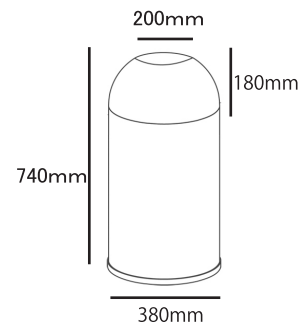

DOME BIN

プロ仕様の確かな品質
オープンタイプのシンプルデザイン

OD-3352-BLA
オープンドームビン
ブラック
本体被せるタイプ

寸法 直径380高さ880mm
材質 スチール&ステンレス
ライナー 亜鉛メッキスチール
重量 6.8kg
製造国 中国
容量 52L
外箱サイズ W420D420H1010mm

価格 ¥38,500 (税込)

OD-6140-SSSTL
オープンドームビン
マットステンレス
蓋脱却タイプ

寸法 直径380高さ740mm
材質 ステンレス
ライナー 亜鉛メッキスチール
重量 4.8kg
製造国 中国
容量 40L
外箱サイズ W390D390H730mm

価格 ¥28,600 (税込)

PUSH BIN

PB-3140-BLA ブラック
PB-3140-WHI ホワイト
PB-3140-RED レッド

寸法 直径360高さ780mm
材質 スチール
ライナー 亜鉛メッキスチール
重量 5.2kg
製造国 中国
容量 40L
外箱サイズ W385D385H735mm

価格 ¥26,400 (税込)

PB-3140-SSSTL
マットステンレス

寸法 直径360高さ780mm
材質 ステンレス
ライナー 亜鉛メッキスチール
重量 5.2kg
製造国 中国
容量 40L
外箱サイズ W390D390H730mm

価格 ¥28,600 (税込)

WASTE SEPARATION BASKET

機能的なシンプルな3分別

WB-1251-SSSTL
マットステンレス

WB-1251-BK
マットブラック

寸法 直径255高さ308mm
材質 ステンレス (SSSTL)/スチール (BK)
ライナー ポリプロピレン
重量 2.36kg
製造国 中国
容量 13L 3L×3
外箱サイズ W265D265H355mm

ライナーカラー ブラック・イエロー・ブルー
付属: ライナー用ステッカー

Plastics / Metal / Organic /
Glass / Non recyclable

価格 ¥9,900 (税込) 価格 ¥8,800 (税込)