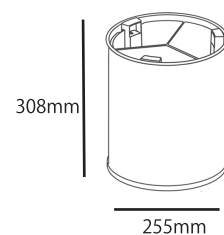

DOME BIN

プロ仕様の確かな品質
オープンタイプのシンプルデザイン

OD-3352-BLA
オープンドームビン
ブラック
本体被せるタイプ

寸法 直径380高さ880mm
材質 スチール&ステンレス
ライナー 亜鉛メッキスチール
重量 6.8kg
製造国 中国
容量 52L
外箱サイズ W420D420H1010mm

価格 ¥38,500 (税込)

OD-6140-SSSTL
オープンドームビン
マットステンレス
蓋脱却タイプ

寸法 直径380高さ740mm
材質 ステンレス
ライナー 亜鉛メッキスチール
重量 4.8kg
製造国 中国
容量 40L
外箱サイズ W390D390H730mm

価格 ¥28,600 (税込)

PUSH BIN

PB-3140-BLA ブラック
PB-3140-WHI ホワイト
PB-3140-RED レッド

寸法 直径360高さ780mm
材質 スチール
ライナー 亜鉛メッキスチール
重量 5.2kg
製造国 中国
容量 40L
外箱サイズ W385D385H735mm

価格 ¥26,400 (税込)

PB-3140-SSSTL
マットステンレス

寸法 直径360高さ780mm
材質 ステンレス
ライナー 亜鉛メッキスチール
重量 5.2kg
製造国 中国
容量 40L
外箱サイズ W390D390H730mm

価格 ¥28,600 (税込)

WASTE SEPARATION BASKET

機能的なシンプルな3分別

WB-1251-SSSTL
マットステンレス

WB-1251-BK
マットブラック

寸法 直径255高さ308mm
材質 ステンレス (SSSTL)/スチール (BK)
ライナー ポリプロピレン
重量 2.36kg
製造国 中国
容量 13L 3L×3
外箱サイズ W265D265H355mm

ライナーカラー ブラック・イエロー・ブルー
付属: ライナー用ステッカー

Plastics / Metal / Organic /
Glass / Non recyclable

価格 ¥9,900 (税込) 価格 ¥8,800 (税込)