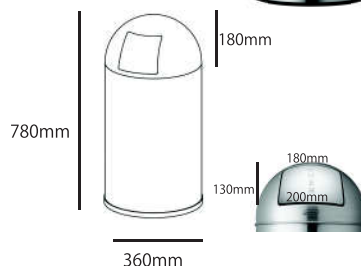

DOME BIN

プロ仕様の確かな品質
オープンタイプのシンプルデザイン

OD-3352-BLA
オープンドームビン
ブラック
本体被せるタイプ

寸法 直径380高さ880mm
材質 スチール&ステンレス
ライナー 亜鉛メッキスチール
重量 6.8kg
製造国 中国
容量 52L
外箱サイズ W420D420H1010mm
価格 ¥35,000 (税抜)

OD-6140-SSSTL
オープンドームビン
マットステンレス
蓋脱却タイプ

寸法 直径380高さ740mm
材質 ステンレス
ライナー 亜鉛メッキスチール
重量 4.8kg
製造国 中国
容量 40L
外箱サイズ W390D390H730mm
価格 ¥26,000 (税抜)

PUSH BIN

PB-3140-BLA ブラック
PB-3140-WHI ホワイト
PB-3140-RED レッド

寸法 直径360高さ780mm
材質 スチール
ライナー 亜鉛メッキスチール
重量 5.2kg
製造国 中国
容量 40L
外箱サイズ W385D385H735mm
価格 ¥24,000 (税抜)

PB-3140-SSSTL
マットステンレス

寸法 直径360高さ780mm
材質 ステンレス
ライナー 亜鉛メッキスチール
重量 5.2kg
製造国 中国
容量 40L
外箱サイズ W390D390H730mm
価格 ¥26,000 (税抜)

WASTE SEPARATION BASKET

機能的なシンプルな3分別

WB-1251-SSSTL
マットステンレス
価格 ¥9,000 (税抜)

WB-1251-BK
マットブラック
価格 ¥8,000 (税抜)

寸法 直径255高さ308mm
材質 ステンレス (SSSTL)/スチール (BK)
ライナー ポリプロピレン
重量 2.36kg
製造国 中国
容量 13L 3L×3
外箱サイズ W265D265H355mm

ライナーカラー ブラック・イエロー・ブルー
付属：ライナー用ステッカー
Plastics / Metal / Organic /
Glass / Non recyclable

輸入元 アルファ・アソシエイツL.L.C. <http://probbax-jp.jp>
〒144-0051 東京都大田区西蒲田8-24-1ミマツビル
TEL:03-6424-9176 FAX:03-6701-1817 E-mail:info@probbax-jp.jp
FROM PROBBAX PROFESSIONAL PRODUCTS INC.