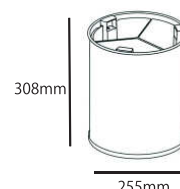

DOME BIN

プロ仕様の確かな品質
オープンタイプのシンプルデザイン

OD-3352-BLA
オープンドームビン
ブラック
本体被せるタイプ

寸法 直径380高さ880mm
材質 スチール&ステンレス
ライナー 亜鉛メッキスチール
重量 6.8kg
製造国 中国
容量 52L
外箱サイズ W420D420H1010mm
価格 ¥35,000 (税抜)

OD-6140-SSSTL
オープンドームビン
マットステンレス
蓋脱却タイプ

寸法 直径380高さ740mm
材質 ステンレス
ライナー 亜鉛メッキスチール
重量 4.8kg
製造国 中国
容量 40L
外箱サイズ W390D390H730mm
価格 ¥26,000 (税抜)

PUSH BIN

PB-3140-BLA ブラック
PB-3140-WHI ホワイト
PB-3140-RED レッド

寸法 直径360高さ780mm
材質 スチール
ライナー 亜鉛メッキスチール
重量 5.2kg
製造国 中国
容量 40L
外箱サイズ W385D385H735mm
価格 ¥24,000 (税抜)

PB-3140-SSSTL
マットステンレス

寸法 直径360高さ780mm
材質 ステンレス
ライナー 亜鉛メッキスチール
重量 5.2kg
製造国 中国
容量 40L
外箱サイズ W390D390H730mm
価格 ¥26,000 (税抜)

WASTE SEPARATION BASKET

機能的なシンプルな3分別

WB-1251-SSSTL
マットステンレス
価格 ¥9,000 (税抜)

WB-1251-BK
マットブラック
価格 ¥8,000 (税抜)

寸法 直径255高さ308mm
材質 ステンレス (SSSTL)/スチール (BK)
ライナー ポリプロピレン
重量 2.36kg
製造国 中国
容量 13L 3L×3
外箱サイズ W265D265H355mm

ライナーカラー ブラック・イエロー・ブルー
付属：ライナー用ステッカー
Plastics / Metal / Organic /
Glass / Non recyclable

輸入元 アルファ・アソシエイツL.L.C. <http://probbax-jp.jp>
〒144-0051 東京都大田区西蒲田8-24-1ミマツビル
TEL:03-6424-9176 FAX:03-6701-1817 E-mail:info@probbax-jp.jp
FROM PROBBAX PROFESSIONAL PRODUCTS INC.