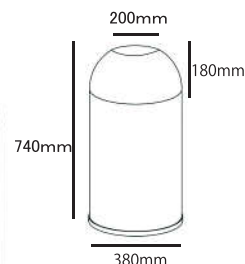

DOME BIN

プロ仕様の確かな品質
オープンタイプのシンプルデザイン

OD-3352-BLA
オープンドームビン
ブラック
本体被せるタイプ

寸法 直径380高さ880mm
材質 スチール&ステンレス
ライナー 亜鉛メッキスチール
重量 6.8kg
製造国 中国
容量 52L
外箱サイズ W420D420H1010mm
価格 ¥35,000 (税抜)

OD-6140-SSSTL
オープンドームビン
マットステンレス
蓋脱却タイプ

寸法 直径380高さ740mm
材質 ステンレス
ライナー 亜鉛メッキスチール
重量 4.8kg
製造国 中国
容量 40L
外箱サイズ W390D390H730mm
価格 ¥26,000 (税抜)

PUSH BIN

PB-3140-BLA ブラック
PB-3140-WHI ホワイト
PB-3140-RED レッド

寸法 直径360高さ780mm
材質 スチール
ライナー 亜鉛メッキスチール
重量 5.2kg
製造国 中国
容量 40L
外箱サイズ W385D385H735mm
価格 ¥24,000 (税抜)

PB-3140-SSSTL
マットステンレス

寸法 直径360高さ780mm
材質 ステンレス
ライナー 亜鉛メッキスチール
重量 5.2kg
製造国 中国
容量 40L
外箱サイズ W390D390H730mm
価格 ¥26,000 (税抜)

WASTE SEPARATION BASKET

機能的なシンプルな3分別

WB-1251-SSSTL
マットステンレス
価格 ¥9,000 (税抜)

WB-1251-BK
マットブラック
価格 ¥8,000 (税抜)

寸法 直径255高さ308mm
材質 ステンレス (SSSTL)/スチール (BK)
ライナー ポリプロピレン
重量 2.36kg
製造国 中国
容量 13L 3L×3
外箱サイズ W265D265H355mm

ライナーカラー ブラック・イエロー・ブルー
付属：ライナー用ステッカー
Plastics / Metal / Organic /
Glass / Non recyclable

輸入元 アルファ・アソシエイツL.L.C. <http://probbax-jp.jp>
〒144-0051 東京都大田区西蒲田8-24-1ミマツビル
TEL:03-6424-9176 FAX:03-6701-1817 E-mail:info@probbax-jp.jp
FROM PROBBAX PROFESSIONAL PRODUCTS INC.