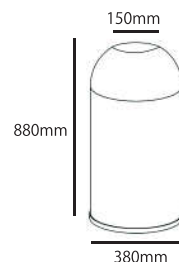

DOME BIN

プロ仕様の確かな品質
オープンタイプのシンプルデザイン

OD-3352-BLA
オープンドームビン
ブラック
本体被せるタイプ

寸法 直径380高さ880mm
材質 スチール&ステンレス
ライナー 亜鉛メッキスチール
重量 6.8kg
製造国 中国
容量 52L
外箱サイズ W420D420H1010mm
価格 ¥35,000 (税抜)

OD-6140-SSSTL
オープンドームビン
マットステンレス
蓋脱却タイプ

寸法 直径380高さ740mm
材質 ステンレス
ライナー 亜鉛メッキスチール
重量 4.8kg
製造国 中国
容量 40L
外箱サイズ W390D390H730mm
価格 ¥26,000 (税抜)

PUSH BIN

PB-3140-BLA ブラック
PB-3140-WHI ホワイト
PB-3140-RED レッド

寸法 直径360高さ780mm
材質 スチール
ライナー 亜鉛メッキスチール
重量 5.2kg
製造国 中国
容量 40L
外箱サイズ W385D385H735mm
価格 ¥24,000 (税抜)

PB-3140-SSSTL
マットステンレス

寸法 直径360高さ780mm
材質 ステンレス
ライナー 亜鉛メッキスチール
重量 5.2kg
製造国 中国
容量 40L
外箱サイズ W390D390H730mm
価格 ¥26,000 (税抜)

WASTE SEPARATION BASKET

機能的なシンプルな3分別

WB-1251-SSSTL
マットステンレス
価格 ¥9,000 (税抜)

WB-1251-BK
マットブラック
価格 ¥8,000 (税抜)

寸法 直径255高さ308mm
材質 ステンレス (SSSTL)/スチール (BK)
ライナー ポリプロピレン
重量 2.36kg
製造国 中国
容量 13L 3L×3
外箱サイズ W265D265H355mm

ライナーカラー ブラック・イエロー・ブルー
付属：ライナー用ステッカー
Plastics / Metal / Organic /
Glass / Non recyclable

輸入元 アルファ・アソシエイツL.L.C. <http://probbax-jp.jp>
〒144-0051 東京都大田区西蒲田8-24-1ミマツビル
TEL:03-6424-9176 FAX:03-6701-1817 E-mail:info@probbax-jp.jp
FROM PROBBAX PROFESSIONAL PRODUCTS INC.