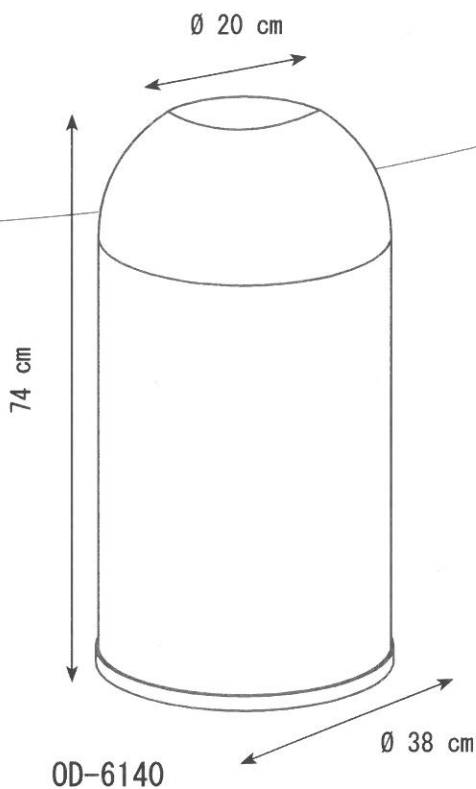

Technical Sheet OD-6140

WASTE SEPARATION OPEN DOME RECEPTACLES

Product codes

OD-6140-SBLU - OD-6140-SGRN
 OD-6140-SRED - OD-6140-SSSTL
 OD-6140-SYEL

EAN codes

OD-6140-SBLU : 4897020626398
 OD-6140-SGRN : 4897020626404
 OD-6140-SRED : 4897020626411
 OD-6140-SSSTL : 4897020626428
 OD-6140-SYEL : 4897020626435

Materials

Stainless steel 430 (Base)
 and 201 (Lid)

Colours

-SBLU : blue lid
 -SGRN : green lid
 -SRED : red lid
 -SSSTL : full brushed stainless steel
 -SYEL : yellow lid

Capacity 40 L

Product net weight 4.5 kg/unit

Product dimensions

Ø 35 x 74 cm. Ø of top opening : 20 cm

CARTON SPECIFICATIONS